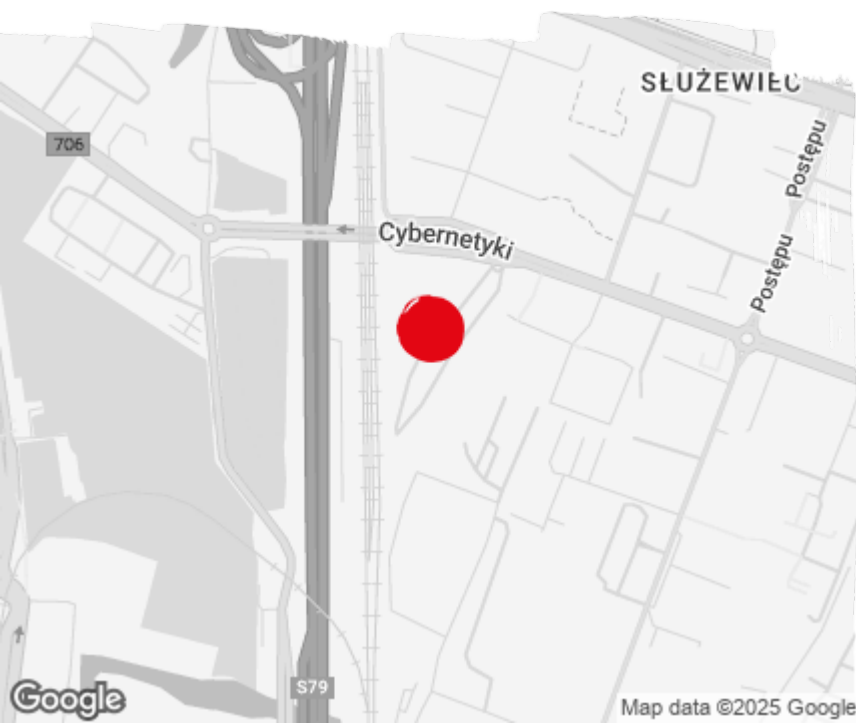

## Dantex Plaza B

Warszawa, Mokotów, ul. Cybernetyki 19b

### Lokalizacja | Location